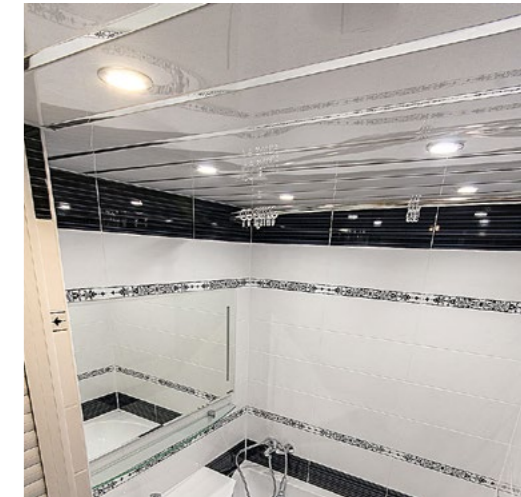

## Ванная и туалет

Гигиеничный подвесной унитаз

Скрытый люк, оформленный под плитку

Плитка на полу уложена по диагонали

Натяжной потолок со встроенными светильниками

## Ванная и туалет

Компактная угловая ванна

Удобное зеркало с подсветкой

Сантехшкаф закрыт рольставнями  
и закрывается на ключ

Простой в уходе  
реечный потолок