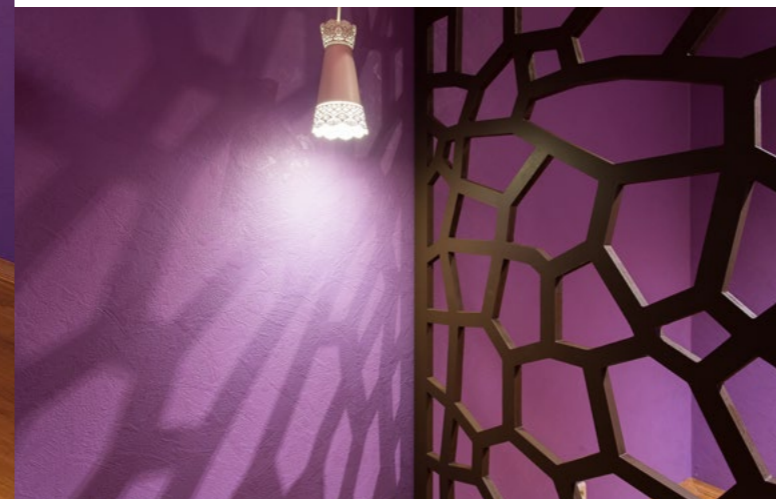

Необычные фиолетовые обои