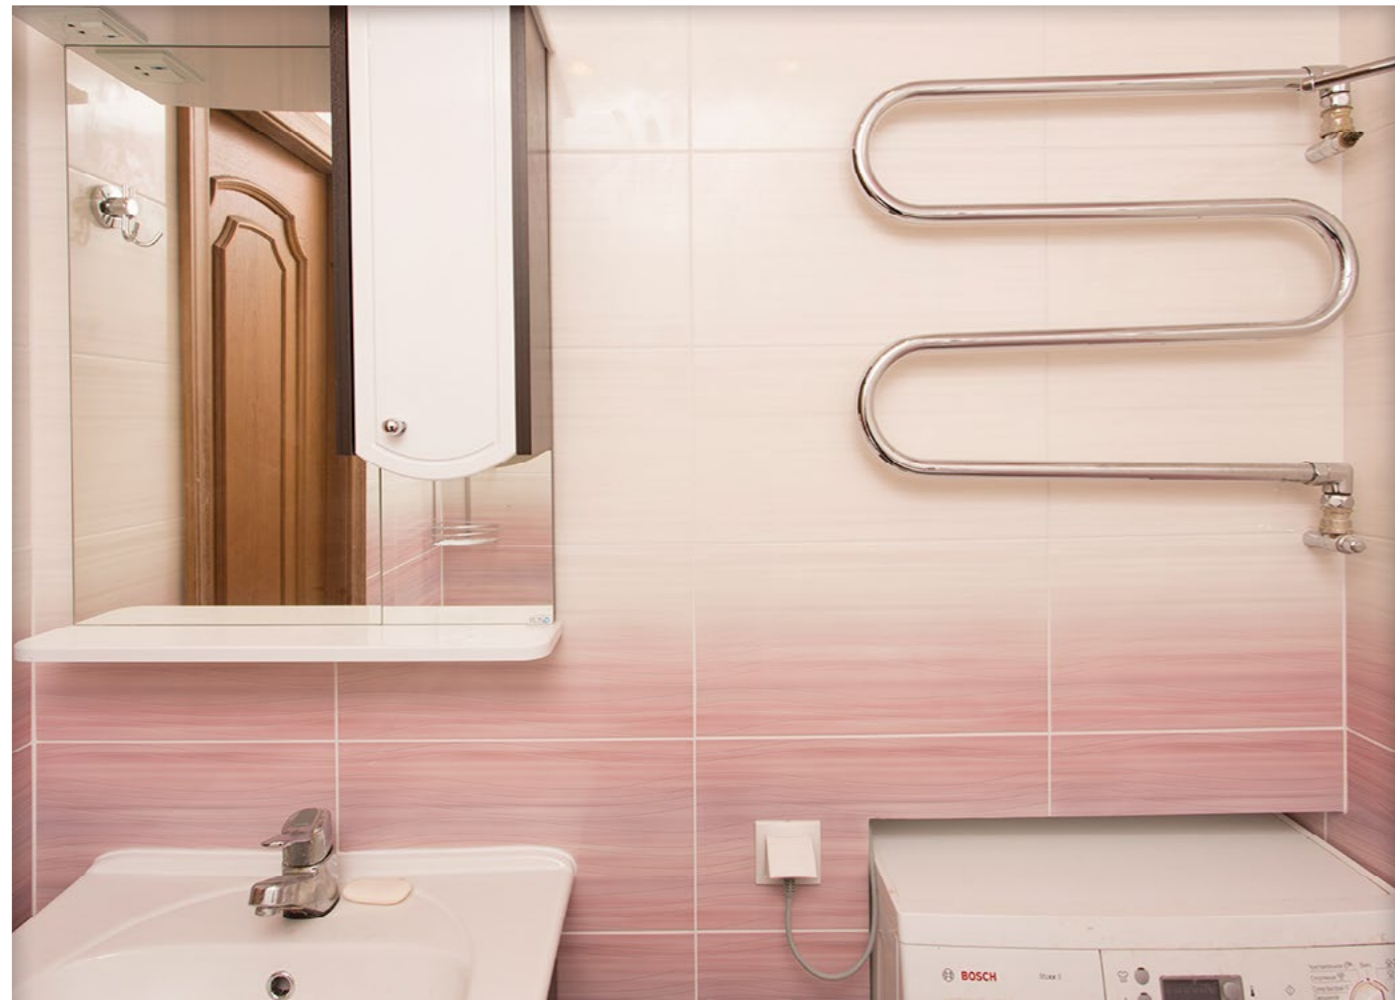

## Ванная и туалет

Компактная угловая ванна

Удобное зеркало с подсветкой

Сантехшкаф закрыт рольставнями  
и закрывается на ключ

Простой в уходе  
реечный потолок

## Ванная и туалет

Гармоничное панно из плитки

Вместительный пенал для хранения

Полотенцесушитель с дополнительной вешалкой

Удобная подсветка зеркала