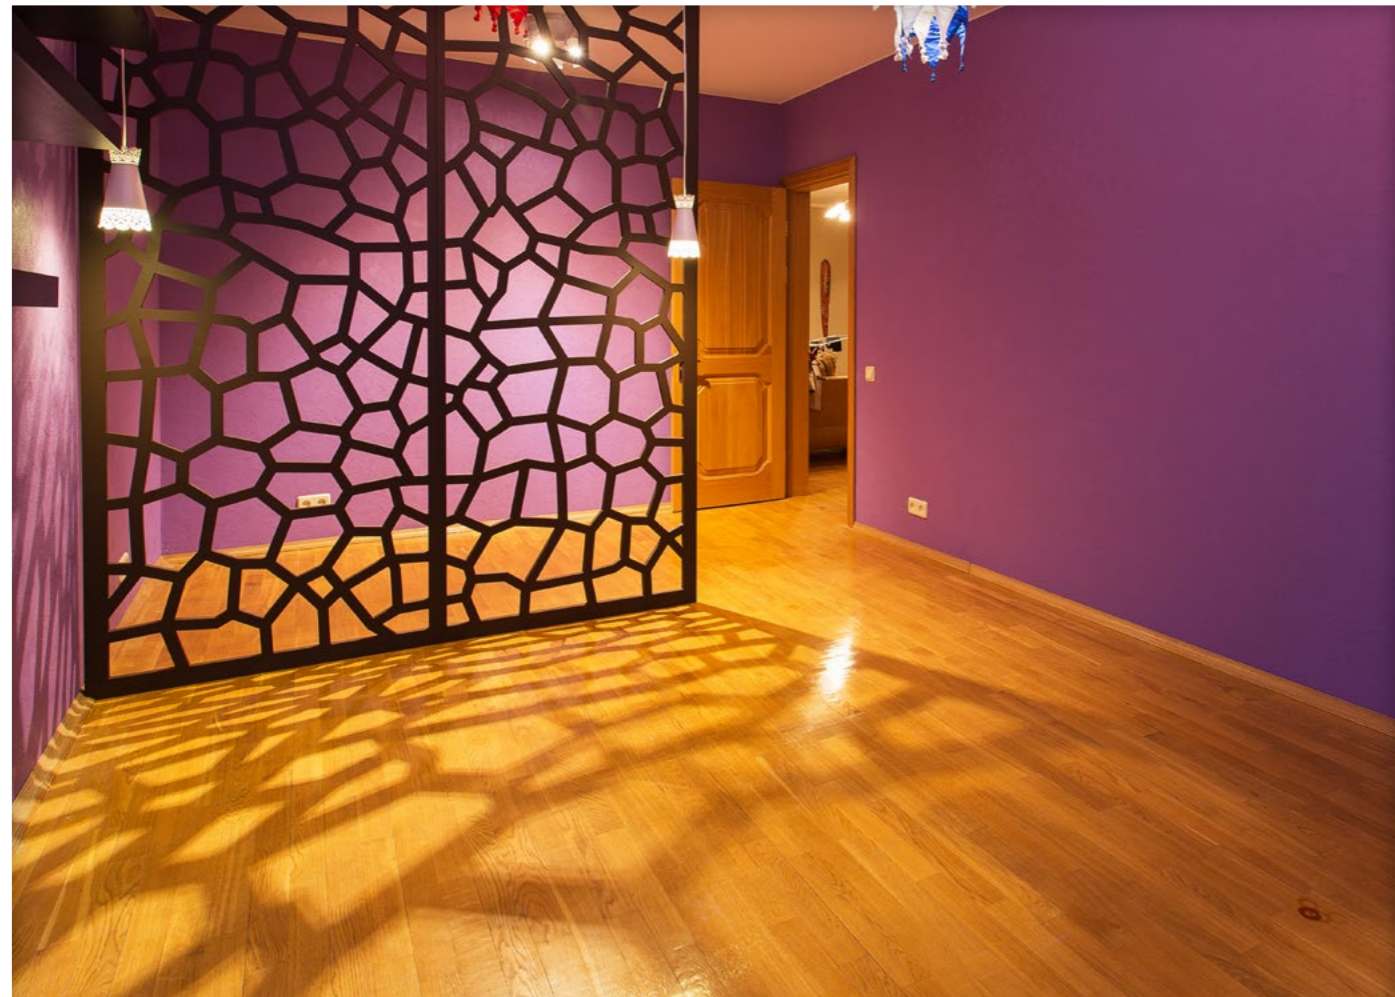

## Спальня

Идеально ровный матовый натяжной потолок

Потолочный карниз делает комнату визуально выше

Спокойные бежевые цвета успокаивают

Установлена сплит-система для комфортной температуры в комнате

Москва, ул. 1905 года, 4  
**14 м<sup>2</sup>**

## Спальня

Декоративная штукатурка с эффектом шелка

Гардеробная вместо шкафа

Светильники у кровати свисают с потолка

Розетки у кровати на удобной высоте

Москва, Красногорский бульвар, 25

13 м<sup>2</sup>

# Гостиная

Индийские фонари вместо люстры

Ажурная перегородка делит комнату на две зоны

Необычные фиолетовые обои

Идеально ровный матовый натяжной потолок

Москва, ул. Новочеремушкинская, 50

19 м<sup>2</sup>