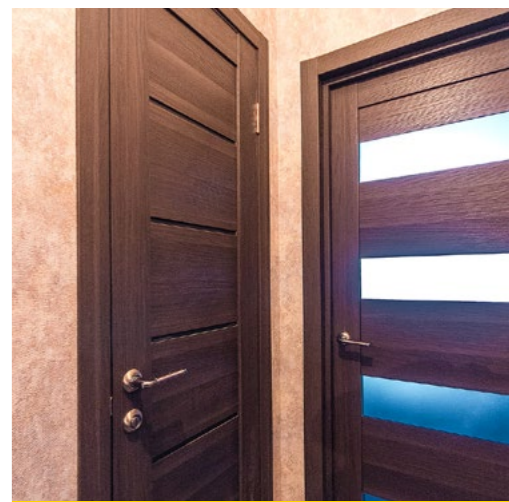

10 м<sup>2</sup>

Аккуратный электрощиток с прозрачной дверцей

Ровный оштукатуренный и окрашенный потолок

Вместительный шкаф-купе удобно открывать в узком пространстве

Двери со вставками из стекла