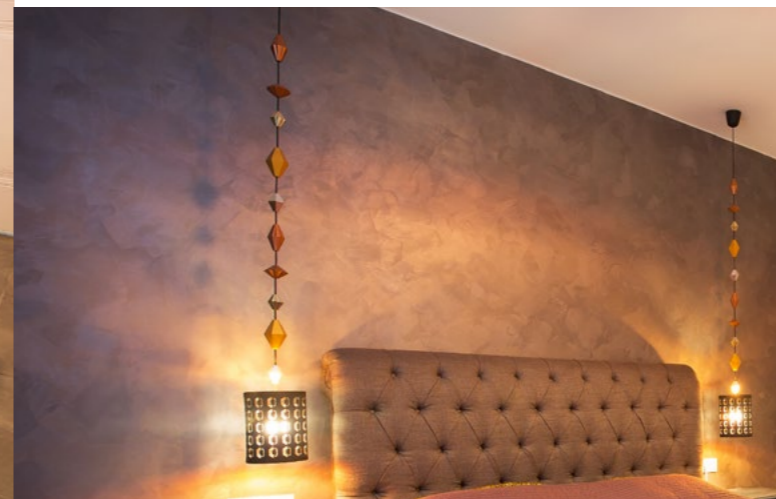

Светильники у кровати свисают с потолка