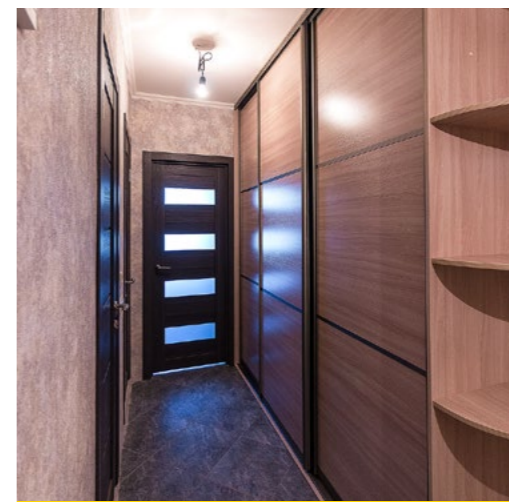

10 м<sup>2</sup>

Аккуратный электрощиток с прозрачной дверцей

Ровный оштукатуренный и окрашенный потолок

Вместительный шкаф-купе удобно открывать в узком пространстве

Двери со вставками из стекла